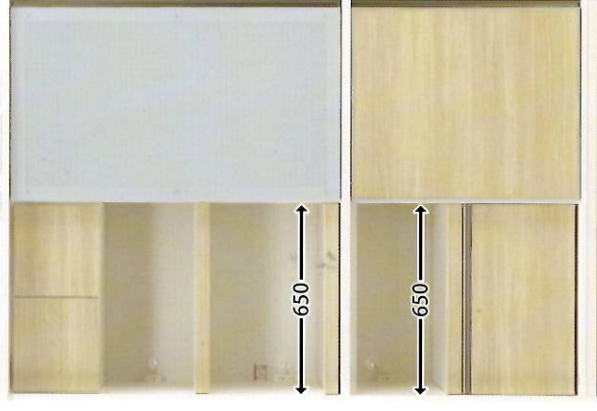

セリエ 使いやすいダイニングレンジ

- 1200レンジ W1200 × D530 × H2050 ￥158,000 (本体価格)
- 1400レンジ W1400 × D530 × H2050 ￥178,000 (本体価格)

● 1200レンジ

● 1400レンジ

↑
本体を分割できます

● 上段の扉板は可動式と なっていますので機能的 です。

● Yレールでなめらかな 滑り

● 家電収納スペースの天井 は吸湿素材クリーンS ボードを採用。スチーム オープンやケトルなど蒸 気が出る家電も安心して 使えます。

● 扉のガラスには飛散防止 フィルム強化加工を施し ており、万が一ガラスが 割れてしまっても、破片が 飛び散るのを防ぎます。

● 棚や扉板にはEBコーティ ング処理を施された表面 材を使用。汚れも拭き取り やすく、長期間にわたる高 い耐久性が期待できます。