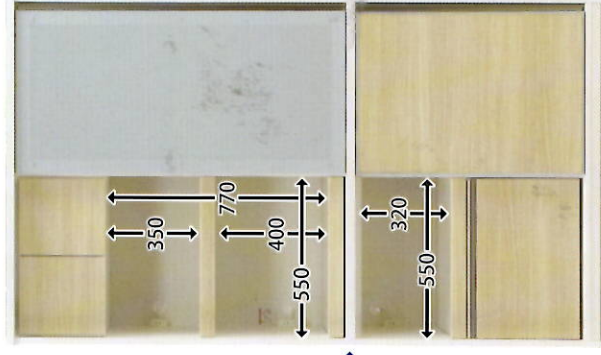

セリエ 使いやすいダイニングレンジ

- 1200レンジ W1200 × D530 × H2050 ￥158,000 (本体価格)
- 1400レンジ W1400 × D530 × H2050 ￥178,000 (本体価格)

● 1200レンジ

● 1400レンジ

↑
本体を分割できます

● 上段の扉板は可動式と なっていますので機能的 です。

● Yレールでなめらかな 滑り

● 家電収納スペースの天井 は吸湿素材クリーンS ボードを採用。スチーム オープンやケトルなど蒸 気が出る家電も安心して 使えます。

● 扉のガラスには飛散防止 フィルム強化加工を施し ており、万が一ガラスが 割れてしまっても、破片が 飛び散るのを防ぎます。

● 棚や扉板にはEBコーティ ング処理を施された表面 材を使用。汚れも拭き取り やすく、長期間にわたる高 い耐久性が期待できます。