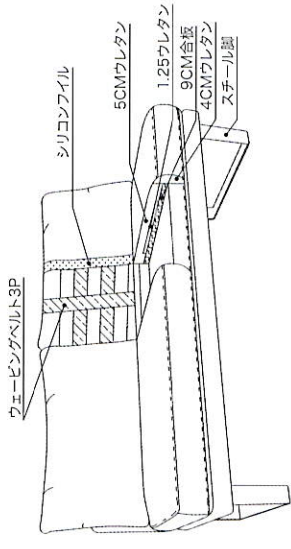

ホーク

- 1550背付ベンチ W1550×D760×H800 (SH460) **¥ 68,000** (本体価格)
- 1250背付ベンチ W1250×D760×H800 (SH460) **¥ 54,000** (本体価格)
- 1550ベンチ W1550×D480×H460 **¥ 44,000** (本体価格)
- 1250ベンチ W1250×D480×H460 **¥ 38,000** (本体価格)
- スツール W600×D600×H460 **¥ 18,000** (本体価格)

- 1400GTテーブル W1400×D850×H710 **¥ 164,000** (本体価格)
- 1500GTテーブル W1500×D850×H710 **¥ 168,000** (本体価格)
- 1800GTテーブル W1800×D850×H710 **¥ 184,000** (本体価格)

1550背付ベンチ+スツール+1250背付ベンチ+1400GTテーブル(ブラック・2本脚)

1550ベンチ+1550背付ベンチ+1800GTテーブル(ブラック・4本脚) 3点セットトータル **¥ 296,000** (本体価格)